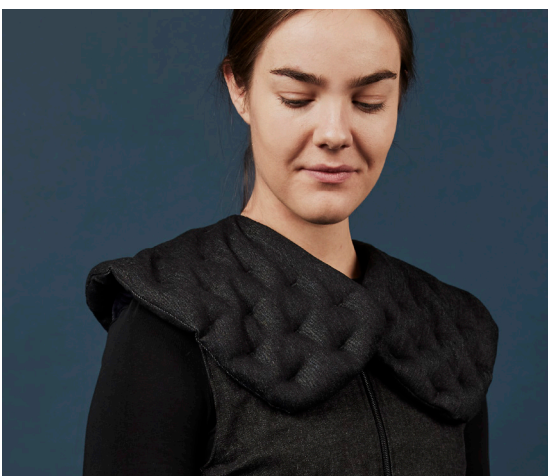

Reload krave

Sansestimulerende krave til både børn og voksne

Reload kraven kan bruges til at hjælpe med at skabe ro og tryghed for brugeren. Kravens tryk kan være en hjælp til at give brugeren en bedre kropsfornemmelse og øget velvære.